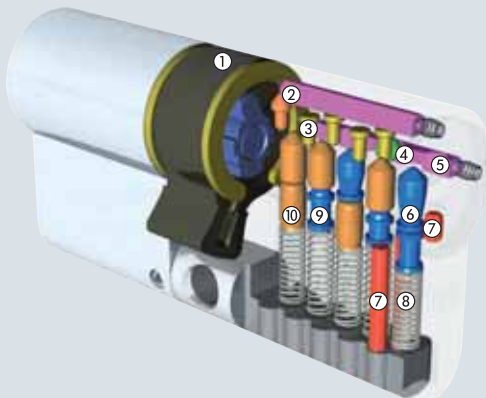

SICHERHEIT, QUALITÄT, DOM.

- ① Schließnase
- ② Über Rollkörper angesteuerte erste Sperrleiste
- ③ Senkrechte Profilkontrollstifte
- ④ Edelstahlkugel
- ⑤ Über Edelstahlkugel angesteuerte zweite Sperrleiste
- ⑥ AB-Kernstift, stahlgehärtet
- ⑦ Gehärtete Stahlstifte als Bohrschutz
- ⑧ Federn aus Spezialbronze
- ⑨ AB-Gehäusestift, stahlgehärtet
- ⑩ Stiftzuhaltungen aus Hartbronze/Stahl

Abb.: DOM ix 6 SR