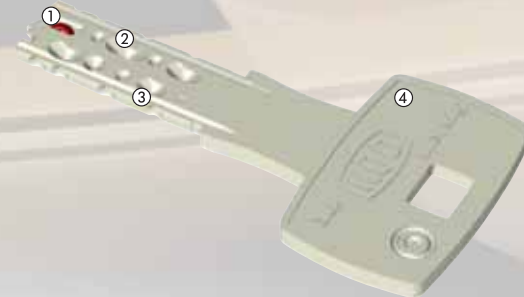

Ihr Fachhändler informiert Sie gerne ausführlicher über DOM ix Saturn, das Schließsystem mit der doppelten Sicherheitsreserve.

- ① Schließnase
- ② Gehärtete Spezialgehäusestifte als Bohrschutz und Aufsperricherung
- ③ Stiftzuhaltungen aus Hartbronze/Stahl
- ④ Stahlkugel
- ⑤ Hartmetallstifte als erhöhter Bohrschutz
- ⑥ Federn aus Bronze
- ⑦ Rollenfunktionsstift

Doppelte Sicherheit. Einfach zu handhaben.

Bei Schlüsselverlust, Diebstahl oder Ungewissheit über die Existenz weiterer Schlüssel benötigen Sie bei DOM ix Saturn keinen neuen Schließzylinder mehr. Mit dem langjährig bewährten 2 in 1-System ist er werkseitig für eine zweite Schließung vorbereitet, die Sie selbst ganz einfach bei Bedarf aktivieren können. Und zwar im Handumdrehen.

Zur Umcodierung verwenden Sie den zweiten Schlüsselsatz: Nach einer 360° Drehung im Zylinder kann der erste Schlüsselsatz für dieses System nicht mehr verwendet werden.

- ① 45° schwimmend gelagerter Rollkörper zur Ansteuerung des Rollenfunktionsstiftes
- ② Bohrungen für Stiftzuhaltungen
- ③ Seitliche Profilbohrungen
- ④ Neusilber-Schlüssel