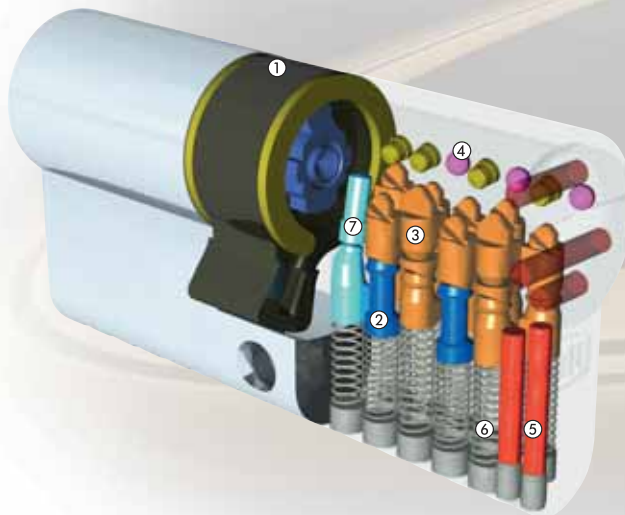

SICHERHEIT, QUALITÄT, DOM.

Technische Änderungen vorbehalten

SECURIDEV EDV-Nr. 297855 / de / 10 / 04.08

2 in 1. Plus weitere Vorteile.

Sicherheit in neuer Dimension:

- 2 in 1 : die langjährig bewährte Technik aus dem Hause DOM
- 2 Schließungen in einem Zylinder und 2 komplette Sätze Neusilber-Wendeschlüssel (jeweils 3 Schlüssel)
- Die mitgelieferten Sicherungskarten bieten Ihnen Schutz vor unberechtigten Nachbestellungen
- 20 Sperrelemente im Doppelzylinder, davon je Schließseite 9 gefederte Stiftzuhaltungen
- Höchster Schlüsselkopierschutz durch 45° schwimmend gelagerten Rollkörper im Schlüssel
- Wendeschlüssel aus Neusilber, korrosionsfrei
- Modulteknik (optional): Flexible Längen Anpassung (auch vor Ort) und erhöhter Zieh- und Abreißschutz (durch wellenförmigen Chrom-Nickel-Stahlsteg)
- DOM ix Saturn, der Schließzylinder mit der doppelten Sicherheitsreserve, hilft Ihnen zuverlässig bei Schlüsseldiebstahl, -verlust oder Ungewissheit über die Existenz weiterer Schlüssel
- Für ein sicheres Gefühl: DOM ix Saturn erfüllt die höchsten Anforderungen des VdS (unabhängige Prüf- und Zertifizierungsstelle)
- Für eine langfristige Investitionssicherheit (optional): 10-jährige Funktionalitätsgarantie (gilt ab Kaufdatum, mehr unter www.dom-garantie.com)

Ihr Fachhändler informiert Sie gerne ausführlicher über DOM ix Saturn, das Schließsystem mit der doppelten Sicherheitsreserve.

- ① Schließnase
- ② Gehärtete Spezialgehäusestifte als Bohrschutz und Aufsperricherung
- ③ Stiftzuhaltungen aus Hartbronze/Stahl
- ④ Stahlkugel
- ⑤ Hartmetallstifte als erhöhter Bohrschutz
- ⑥ Federn aus Bronze
- ⑦ Rollenfunktionsstift