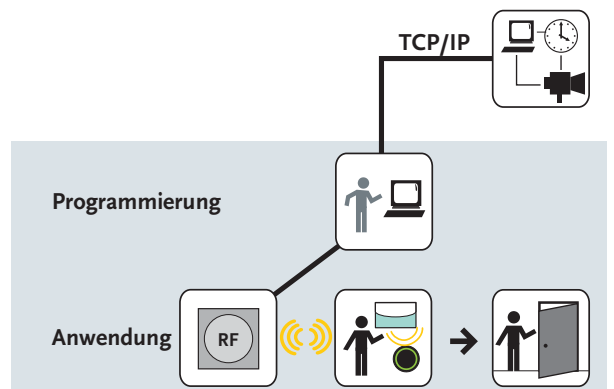

Anwendungsbereiche:

kleine bis mittlere Objekte, private Haushalte

Variante Intelligente Transponder:

- Zentrale Programmierung & Verwaltung über PC, angebundenen Tischleser oder Wandterminal
- Berechtigungen werden direkt auf den jeweiligen Transponder geschrieben.

Anwendungsbereiche:

Objekte ohne vorhandene Netzwerkstrukturen

Vernetzte Variante:

- Zentrale Programmierung & Verwaltung über PC bzw. DOM ELS Software.
- Direkte Netzwerkanbindung durch DOM RF Netmanager
- Hochverschlüsselte Funkkommunikation zwischen RF Netmanager und Protector (keine Verkabelung notwendig)

Anwendungsbereiche: Objekte mit bestehenden Netzwerkstrukturen bzw. Gebäude-Management-Systemen

DIE NEUE FLEXIBILITÄT

Verwaltung leicht gemacht.

Die professionelle und maßgeschneiderte ELS-Verwaltungssoftware für PC und PDA wurde von DOM entwickelt und bietet dem Anwender die benötigte Lösung auf höchstem Niveau.