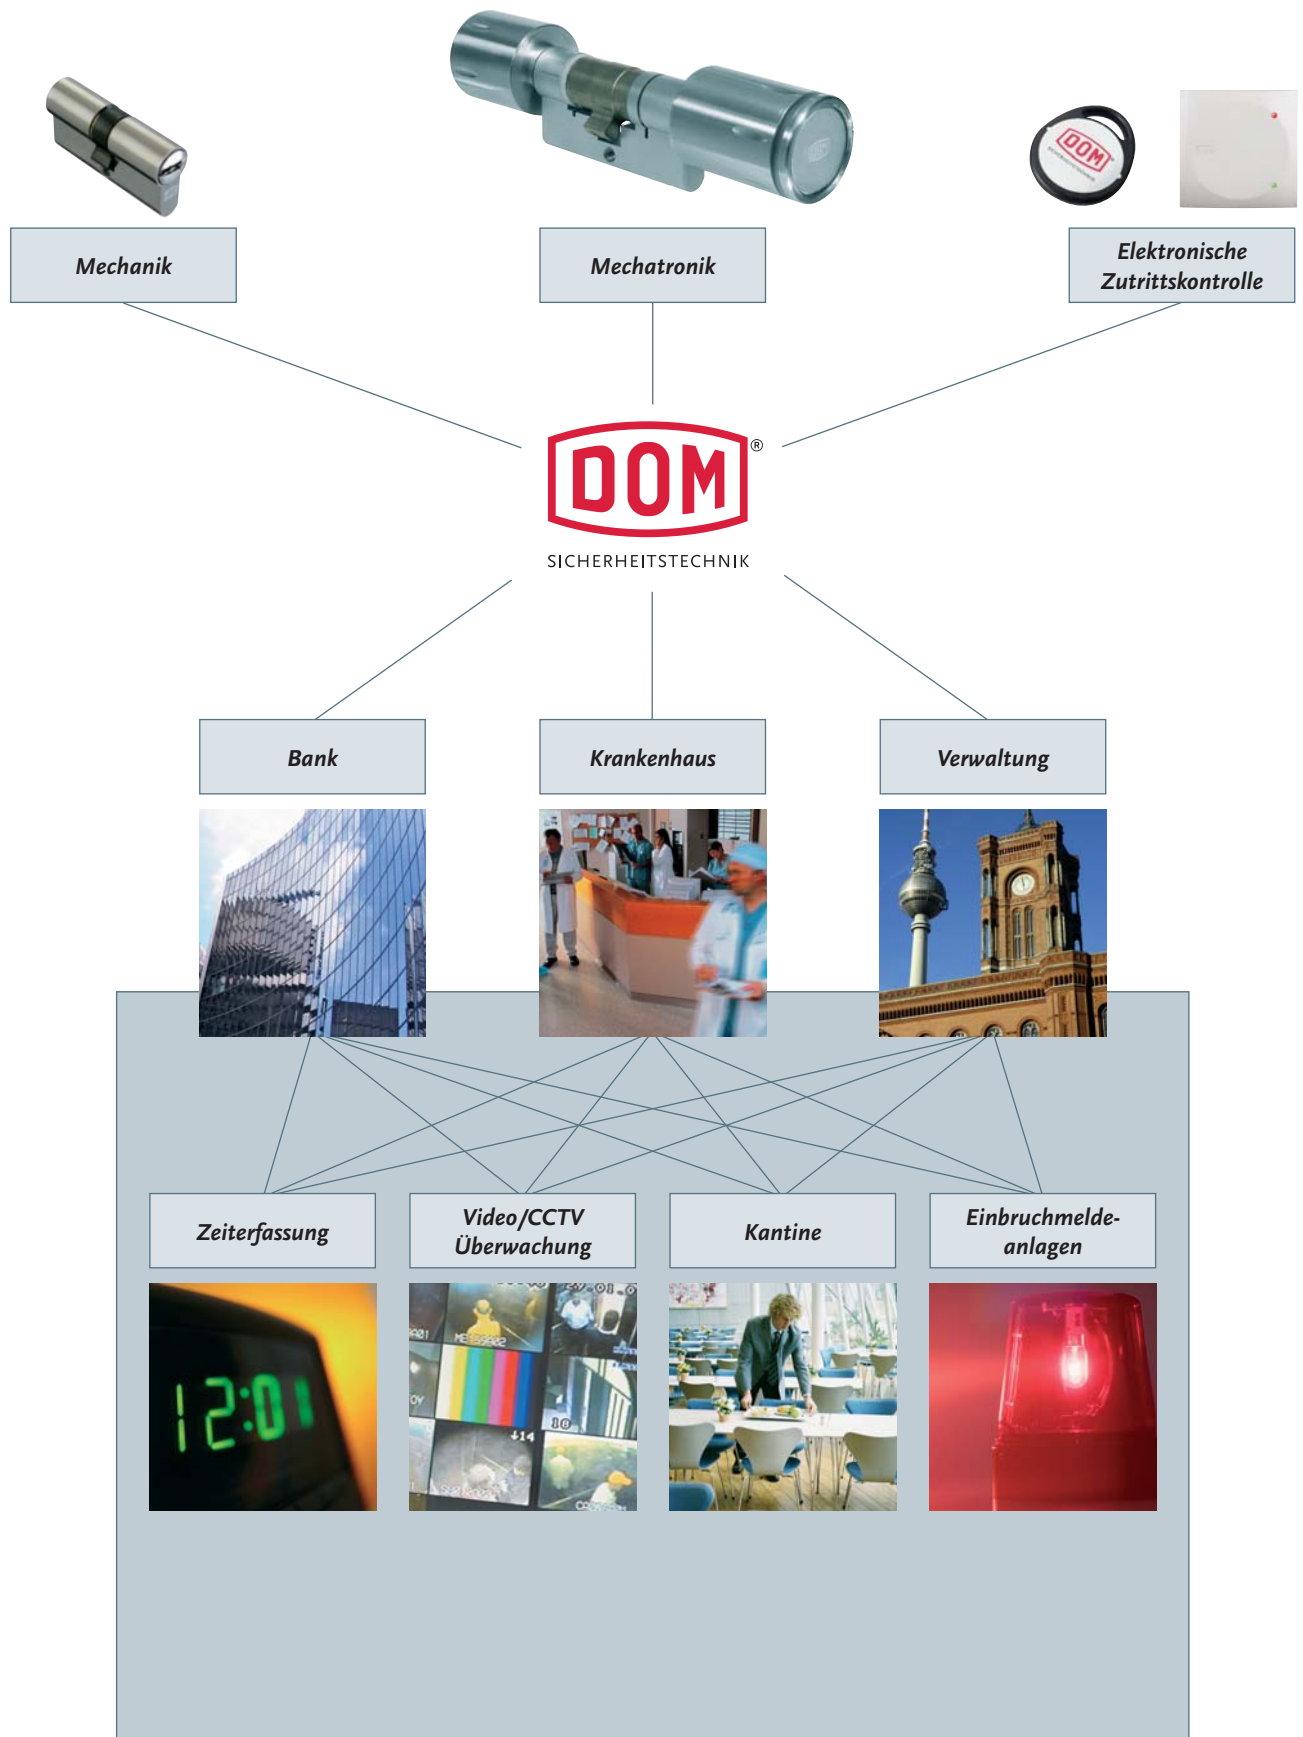

DIE NEUE FLEXIBILITÄT

Maximale Integration.