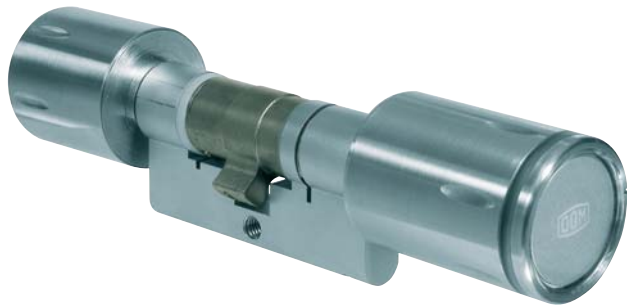

DIE NEUE FLEXIBILITÄT

DOM Protector®

Eine Dimension weiter.

SICHERHEIT, QUALITÄT, DOM.

SICHERHEITSTECHNIK

DIE NEUE FLEXIBILITÄT

Ganze Lösungen statt halber Sachen.

DOM hat bei der Entwicklung des neuen DOM Protector® die höchsten Anforderungen in einem Gesamtsystem vereint. Die VdS-Zertifizierung bestätigt unseren Anspruch auf technische Perfektion und Sicherheit. Aufgrund seiner Vielzahl von Bauformen und Varianten ist der DOM Protector® für die unterschiedlichsten Einsatzmöglichkeiten geeignet und darüber hinaus auf alle eventuellen Raumnutzungsänderungen vorbereitet. Transponderkonzepte für die verschiedensten Anforderungen garantieren individuelle Lösungen. Ein ansprechendes Design rundet das Produkt ab. DOM Protector® bedeutet: Höchste Sicherheit, höchste Flexibilität und höchste Integration!

www.dom-protector.com

DIE NEUE FLEXIBILITÄT

Die Bauformen: Bereit für jeden Einsatz.

Doppelzylinder

Ob Außentüren, Türen im Innenbereich als Abschluss- oder Durchgangstüren. Türen aus Holz, Kunststoff, oder Metall, das Einsatzspektrum des DOM Protector® kennt kaum Grenzen. Die Bauform Doppelzylinder ist auch als beidseitig lesende Variante erhältlich. Siehe hierzu das Kapitel "Varianten" in dieser Broschüre.

Halbzylinder

Ob Schränke in allen Varianten, Garagen, Tore oder Schaltvorrichtungen: Durch die Möglichkeit, Energieversorgung und Intelligenz in nur einen Knauf zu integrieren, sind diese Anforderungen lösbar – mit der Halbzylinderbauform des DOM Protector®.

Der Leseknauf bildet das direkte Bindeglied zwischen dem Nutzer und der Intelligenz des DOM Protector®. Der Leseknauf ist aus Edelstahl gefertigt und bekommt durch ein aufwändiges Lichtdesign das moderne Interface, um mit dem Nutzer kommunizieren zu können. Griffmulden optimieren die Haptik des Produktes.