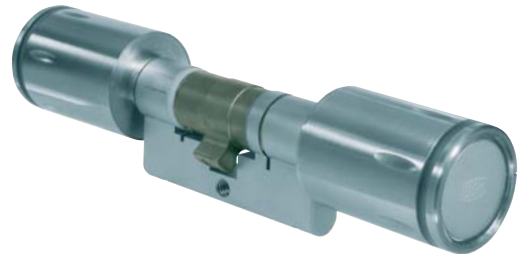

Glastürenzylinder

Innovative Architektur, Designorientierung, weitläufige Transparenz – beherrschende Themen in heutigen Gewerbeobjekten. Für ein solches Umfeld ist der DOM Protector® in dieser spezifischen Bauform die richtige Wahl. Mit seinen auf Glastüren abgestimmten Maßen und Edelstahlknäufen in innovativem Design bekommen Raumzugänge eine zeitgemäße Wertigkeit.

Knaufzylinder in Originalgröße

Baulänge 60/60 mm

Varianten für alle Anforderungen.

DOM Protector®

Der DOM Protector® bietet im Standard volle Sicherheit, Flexibilität und Komfort. Der Zylinder garantiert höchstmöglichen Schutz gegen elektronische und mechanische Manipulationsversuche. Dies bestätigt uns der VDS mit seiner Zertifizierung in der Klasse B. Bis zu **32.000 Schließmedien** (Nutzer) lassen sich mit zahlreichen Zutrittskontroll-Funktionalitäten (Zeitzone etc.) verwalten. Die Speichermöglichkeit von bis zu **2.000 Ereignissen** sichert die Nachvollziehbarkeit von Begehungen. Die Identifizierung mittels Transponder erfolgt an der Außenseite der Tür. Von innen ist die Tür grundsätzlich ohne Identifizierung über den Knauf zu öffnen.

DOM Protector®, beidseitig lesender

Sowohl Außen- als auch Innenknauf sind frei drehend. Entsprechend ist vor Begehung einer Tür – egal von welcher Seite – eine Identifizierung über den Transponder zwingend erforderlich. Dies ermöglicht z.B. eine **Zu- und Abgangskontrolle** über den Zylinder. Über die Vergabe von **unterschiedlichen Berechtigungen** an der Außen- und Innenseite können **Personenströme** gezielt durch ein Objekt **gesteuert** oder Bereiche klar voneinander getrennt werden.

Der Leseknauf bildet das direkte Bindeglied zwischen dem Nutzer und der Intelligenz des DOM Protector®. Der Leseknauf ist aus Edelstahl gefertigt und bekommt durch ein aufwändiges Lichtdesign das moderne Interface, um mit dem Nutzer kommunizieren zu können. Griffmulden optimieren die Haptik des Produktes.